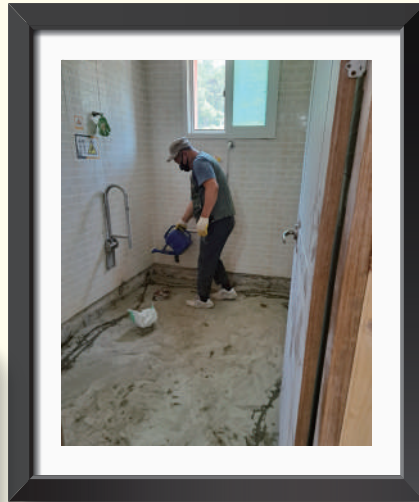

퇴임식은 10년간의 추억이 담긴 영상과 축사로 눈물바다가 되었습니다.

그간의 노고에 감사드리며 실장님의 앞날에 행복과 기쁨이 가득하기를 기원하겠습니다.

자원봉사 감사인사

코로나19가 종식됨에 따라 여러 자원봉사자분들이 문의를 주시고 찾아주셨습니다. 자원봉사자분들의 따뜻한 마음과 관심 덕분에, 이용인분들도 풍요롭고 행복한 시간을 보낼 수 있었습니다. 여러분의 헌신에 감사드리며 앞으로도 함께 더 많이 소중한 일들을 이루어 나가길 희망합니다.

공동모금회 기능보강사업 (화장실 방수공사)

시설 노후화로 인해 화장실 벽면 및 바닥 방수층 균열로 인해 누수가 발생하고 있었으며, 식당과 생활관 천장에 곰팡이가 발생하였습니다. 이용인분들도 곰팡이와 악취 문제를 고충처리 및 자치회의를 통해 건의 하였습니다. 이에 공동모금회 2023년 신청사업 기능보강사업 신청하였으며, 사업에 선정되어 세종복지촌 생활관 화장실 8개소의 바닥 방수공사를 진행하였습니다. 이번 기능보강 사업으로 인해 우리 이용인분들은 조금 더 쾌적하고 깔끔한 환경에서 생활하실 수 있을 것 같습니다.