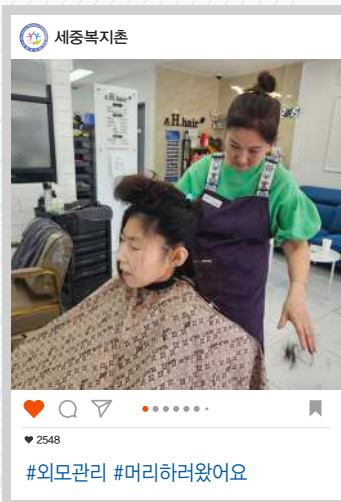

즐거움 개별서비스 시간

우리 시설에서는 이용인들의 개별적인 욕구를 충족하기 위하여 다양한 개별서비스를 진행하고 있습니다. 그 중에서도 특히 외부활동에 대한 만족도가 높았고, 여러 외부활동을 통해 무료한 일상에서 벗어나 좋은 시간들을 함께 할 수 있어 보람찬 시간들이었습니다. 우리 세종 가족들의 다양한 활동을 응원 해 주세요!