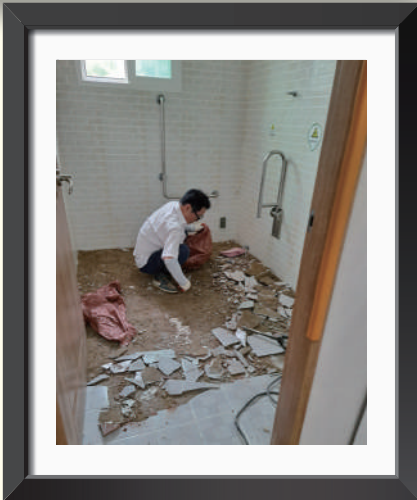

공동모금회 기능보강사업 (화장실 방수공사)

시설 노후화로 인해 화장실 벽면 및 바닥 방수층 균열로 인해 누수가 발생하고 있었으며, 식당과 생활관 천장에 곰팡이가 발생하였습니다. 이용인분들도 곰팡이와 악취 문제를 고충처리 및 자치회의를 통해 건의 하였습니다. 이에 공동모금회 2023년 신청사업 기능보강사업 신청하였으며, 사업에 선정되어 세종복지촌 생활관 화장실 8개소의 바닥 방수공사를 진행하였습니다. 이번 기능보강 사업으로 인해 우리 이용인분들은 조금 더 쾌적하고 깔끔한 환경에서 생활하실 수 있을 것 같습니다.