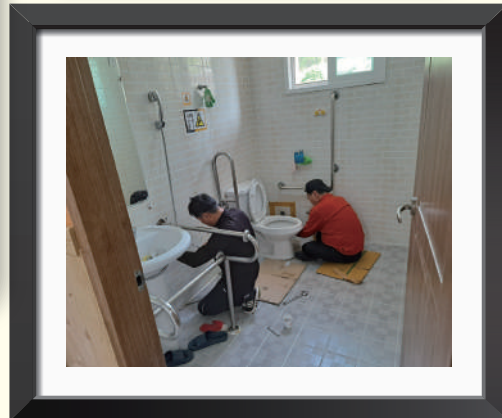

공동모금회 기능보강사업 (화장실 방수공사)

시설 노후화로 인해 화장실 벽면 및 바닥 방수층 균열로 인해 누수가 발생하고 있었으며, 식당과 생활관 천장에 곰팡이가 발생하였습니다. 이용인분들도 곰팡이와 악취 문제를 고충처리 및 자치회의를 통해 건의 하였습니다. 이에 공동모금회 2023년 신청사업 기능보강사업 신청하였으며, 사업에 선정되어 세종복지촌 생활관 화장실 8개소의 바닥 방수공사를 진행하였습니다. 이번 기능보강 사업으로 인해 우리 이용인분들은 조금 더 쾌적하고 깔끔한 환경에서 생활하실 수 있을 것 같습니다.