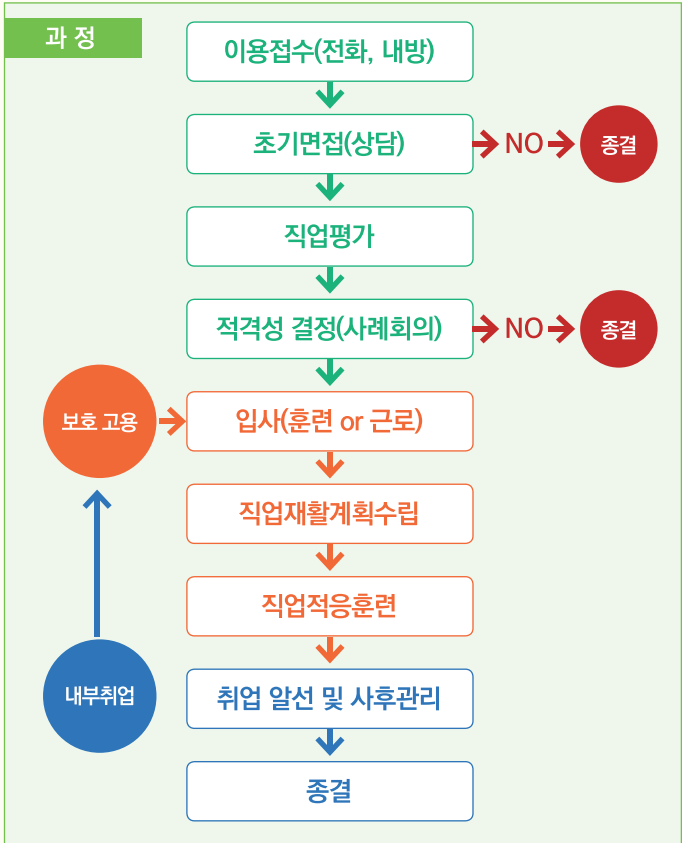

세중보호작업장 소개

시설개요

시설명	세중보호작업장	설립일	2011년 5월 11일
운영법인	사회복지법인 세중복지재단	시설장	김미정
주요생산품	사무, 회의용의자, 가구류, 소독방역		
인원현황	종사자 7명, 근로인 30명		
홈페이지	http://www.sejoongboho.co.kr	이메일	sejoong110511@hanmail.net
전화	054-383-0054	팩스	054-383-0094
주소	43112 대구광역시 군위군 군위를 상곡길 75 (세중보호작업장)		

이용안내 및 과정

종류

장애인직업상담, 직업평가, 직업훈련, 직무분석, 직무배치, 사례관리, 개별직업재활계획수립, 직업적응훈련, 사회적응훈련, 특별활동

대상

만 18세 이상의 모든 장애인이 가능하며, 지적장애인·자폐성 장애인 등의 발달장애인의 경우 신변처리가 가능하고 독립적인 출 퇴근이 가능한 자로 직업적 욕구를 가진 장애인