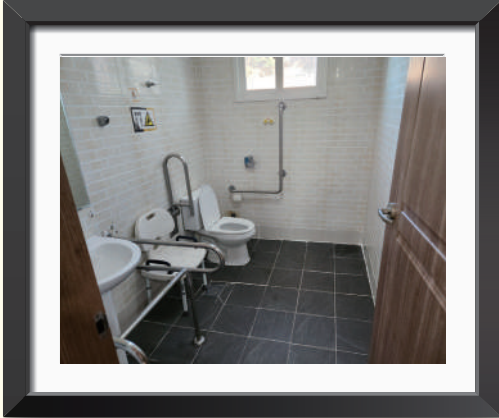

공동모금회 기능보강사업 (화장실 방수공사)

시설 노후화로 인해 화장실 벽면 및 바닥 방수층 균열로 인해 누수가 발생하고 있었으며, 식당과 생활관 천장에 곰팡이가 발생하였습니다. 이용인분들도 곰팡이와 악취 문제를 고충처리 및 자치회의를 통해 건의 하였습니다. 이에 공동모금회 2023년 신청사업 기능보강사업 신청하였으며, 사업에 선정되어 세종복지촌 생활관 화장실 8개소의 바닥 방수공사를 진행하였습니다. 이번 기능보강 사업으로 인해 우리 이용인분들은 조금 더 쾌적하고 깔끔한 환경에서 생활하실 수 있을 것 같습니다.